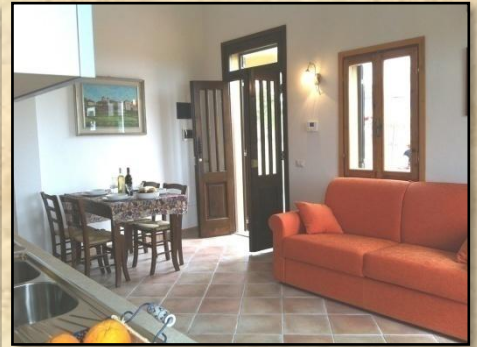

Infoblatt „Cerra Grossa“

Zweizimmer-Wohnung /EG: Wohn-/Esszimmer mit Doppelbettcouch,
Terrassenausgang. Küche (4 Flammen, Backofen), Doppelzimmer mit Terrassen-
Ausgang sowie Bad mit Dusche/WC.

Vierzimmer-Wohnung / EG: Wohn-Esszimmer mit Doppelbettcouch, Kochzeile (4
Flammen, Backofen), 2 Schlafzimmer mit Doppelbett, Schlafzimmer mit 2
Einzelbetten; 2 Bäder mit Dusche/WC.

Infoblatt „Cerra Grossa“

Dreizimmer-Wohnung / EG: Wohn-Esszimmer mit Couch, Kochzeile (4 Flammen, Backofen); Schlafzimmer mit Doppelbett und Ausgang in den Garten; Schlafzimmer mit 2 Etagenbetten; Bad mit Dusche/WC.